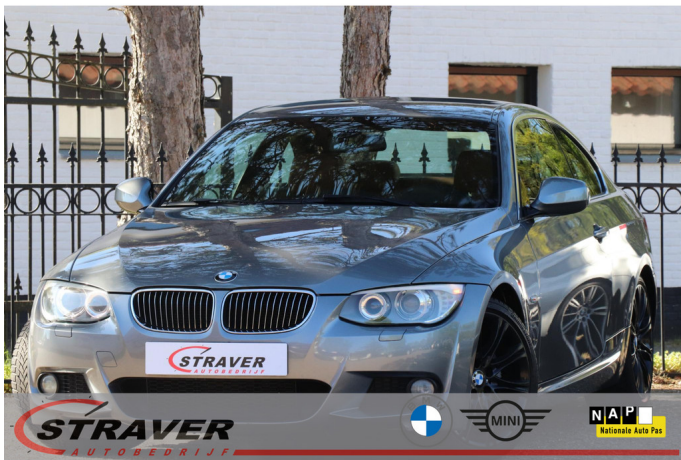

Foto's voertuig