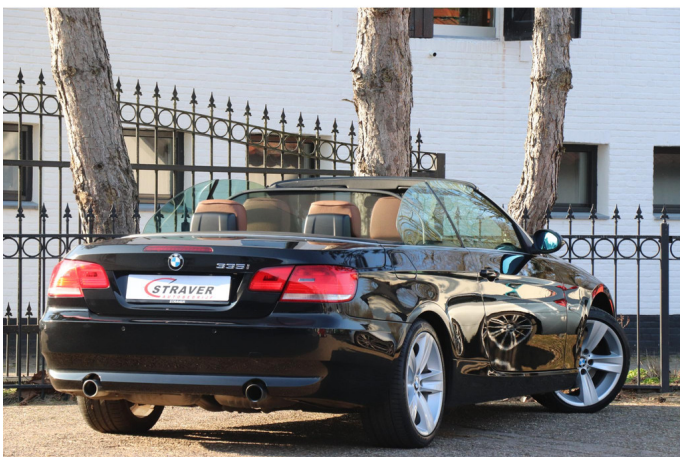

## BMW 3 Serie

Cabrio 335i High Executive

€ 15.950,-

2008

163.270 KM

<b>Merk</b>	BMW	<b>Bouwjaar</b>	-	<b>Tellerstand</b>	163.270 KM
<b>Model</b>	3 Serie	<b>Kleur</b>	Saphirschwarz metallic	<b>Vermogen</b>	306 PK
<b>Type</b>	Cabrio 335i High Executive	<b>Brandstof</b>	Benzine	<b>Cilinderinhoud</b>	2979 CC
<b>Prijs</b>	€ 15.950,-	<b>Transmissie</b>	Automaat	<b>Gewicht:</b>	1725 KG

# Foto's voertuig