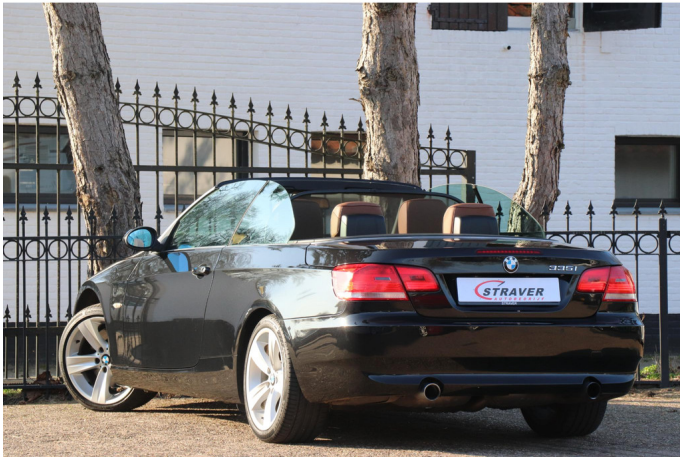

## BMW 3 Serie

Cabrio 335i High Executive

€ 15.950,-

2008

163.270 KM

<b>Merk</b>	BMW	<b>Bouwjaar</b>	-	<b>Tellerstand</b>	163.270 KM
<b>Model</b>	3 Serie	<b>Kleur</b>	Saphirschwarz metallic	<b>Vermogen</b>	306 PK
<b>Type</b>	Cabrio 335i High Executive	<b>Brandstof</b>	Benzine	<b>Cilinderinhoud</b>	2979 CC
<b>Prijs</b>	€ 15.950,-	<b>Transmissie</b>	Automaat	<b>Gewicht:</b>	1725 KG

# Foto's voertuig